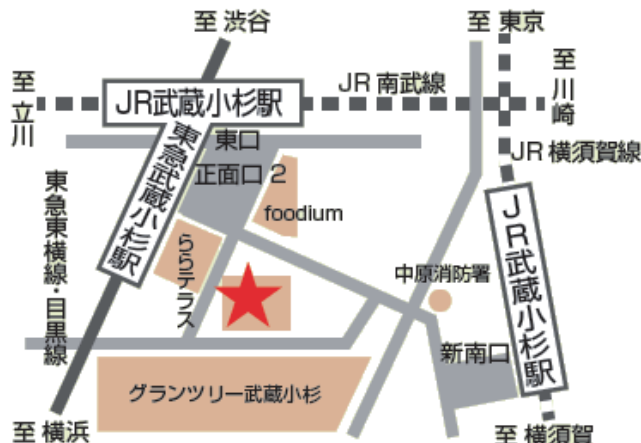

## 川崎市内の市民活動がここに！

見て、聞いて、楽しんで、かわさきの市民活動を知ろう

82の団体が  
さまざまな企画で  
活動を紹介します

フリー  
マーケット

川崎で育った  
野菜を食べよう

かわさきのメグミマルシェ  
かわさきそだちランチ  
協力：一般社団法人かわさきのサキ  
みどりなぐらし

災害ボランティアの  
活動を見てみよう

熊本地震復興支援報告  
使用した機材展示など

スタンプラリーも  
あるよ！

パフォーマンス！

ダンスラボラトリー  
中原市民館 多目的ホール  
10:00~10:20

入場無料

※駐車場、駐輪場の数が少ないため、ご来場の際は公共交通機関をご利用ください。路上駐車・駐輪はご遠慮ください。  
※一部の企画で材料費などの実費をいただくことがあります。